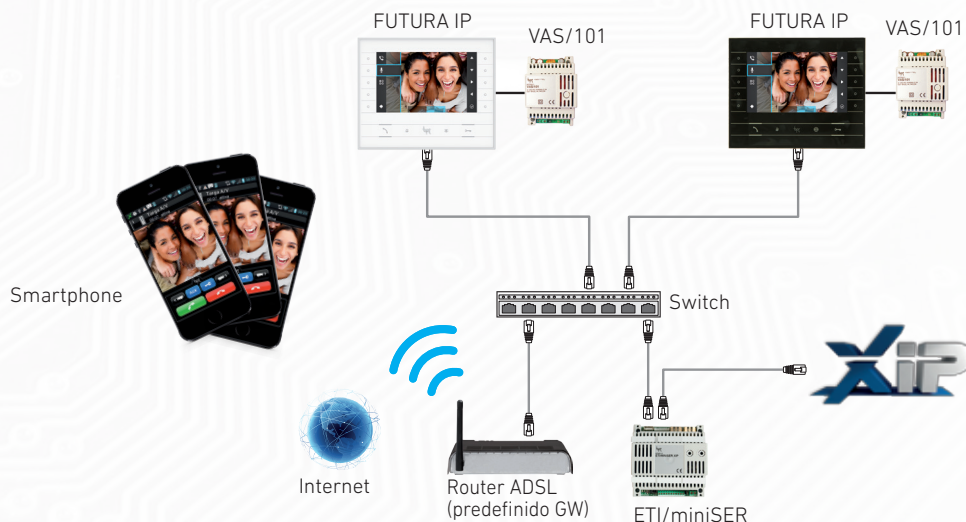

- ◆ Interface do utilizador moderna e multilíngue
- ◆ Receção de chamadas das placas botoneiras XIP
- ◆ Receção de chamadas áudio/vídeo do porteiro
- ◆ Chamadas ilimitadas Intercom para outras extensões Futura ou para smartphone e tablet
- ◆ Atendedor de vídeo com possibilidade de gravação automática e a pedido
- ◆ Toques polifónicos personalizáveis
- ◆ Agenda de contactos
- ◆ Lista de comandos AUX
- ◆ Integração com o sistema doméstico Home Sapiens da Bpt
- ◆ Função Audio Notes
- ◆ Lift Control para interagir com os sistemas de elevador
- ◆ Ver e gravar com as câmaras IP presentes no sistema
- ◆ Feedback sobre o estado da porta
- ◆ Receção de mensagens de texto broadcast enviadas pelo porteiro

Compatível com o sistema digital XIP.

FUTURA IP Esquemas de ligação

Esquema de instalação com alimentação de switch PoE

Esquema de instalação com alimentação separada

FUTURA A gama Bpt que alarga os horizontes