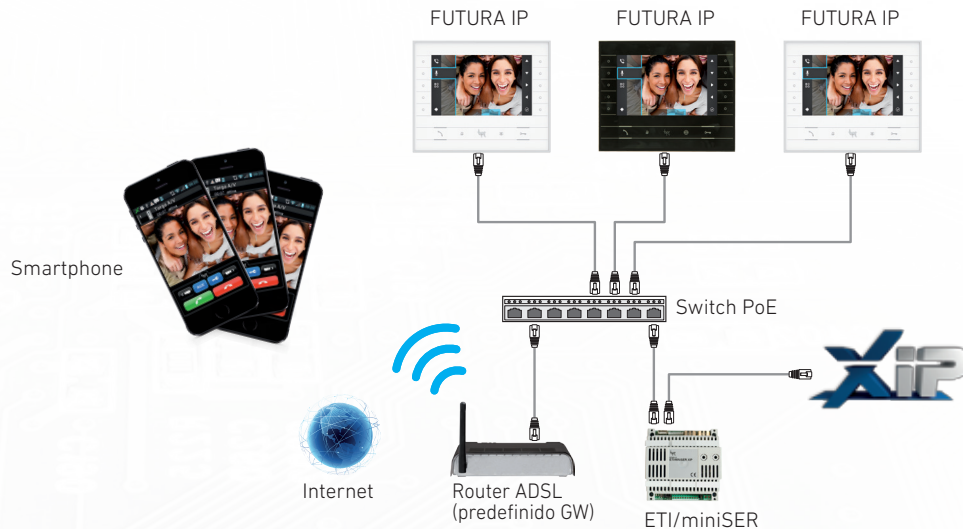

FUTURA IP Esquemas de ligação

Esquema de instalação com alimentação de switch PoE