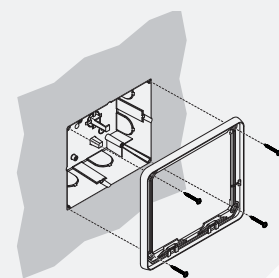

Dimensões

(LxAxC) 158x138x32 mm versão de embutir
 (LxAxC) 158x138x32 mm versão de parede

Equipamentos extras

Moldura branca para a versão branco Ice, preta para a versão preto Fusion (Opale Wide)

Instalação

Os vídeo porteiros da linha Opale foram estudados para a instalação por embutimento através de caixa específica OPALESI. As dimensões compactas e a adaptabilidade do apoio de montagem às caixas mais comuns de encastre (503, 506E ou caixa de encastre Ophera PHI) permitem também a instalação na parede através do suporte OPALEKP.