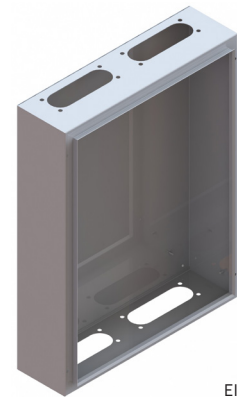

REFERÊNCIA	DESCRIÇÃO	PREÇO
EIB 1610005	CAIXA BASE P/ QUADRO DI IP30 | IP43 | IP54 A242L364P160	44.40 €
EIB 1610007	CAIXA BASE P/ QUADRO DI IP30 | IP43 | IP54 A417L364P160	50.90 €
EIB 1610009	CAIXA BASE P/ QUADRO DI IP30 | IP43 | IP54 A417L472P160	55.10 €
EIB 1610010	CAIXA BASE P/ QUADRO DI IP30 | IP43 | IP54 A592L364P160	57.60 €
EIB 1610012	CAIXA BASE P/ QUADRO DI IP30 | IP43 | IP54 A592L472P160	62.70 €
EIB 1610013	CAIXA BASE P/ QUADRO DI IP30 | IP43 | IP54 A767L472P160	70.10 €
EIB 1610014	CAIXA BASE P/ QUADRO DI IP30 | IP43 | IP54 A767L580P160	75.80 €
EIB 1610015	CAIXA BASE P/ QUADRO DI IP30 | IP43 | IP54 A944L472P190	81.20 €
EIB 2610194	CAIXA BASE P/ QUADRO DI IP30 | IP43 | IP54 A944L472P235	91.30 €
EIB 1610016	CAIXA BASE P/ QUADRO DI IP30 | IP43 | IP54 A944L580P190	88.00 €
EIB 2610195	CAIXA BASE P/ QUADRO DI IP30 | IP43 | IP54 A944L580P235	96.80 €
EIB 1610018	CAIXA BASE P/ QUADRO DI IP30 | IP43 | IP54 A944L688P190	99.20 €
EIB 2610196	CAIXA BASE P/ QUADRO DI IP30 | IP43 | IP54 A944L688P235	112.40 €
EIB 1610019	CAIXA BASE P/ QUADRO DI IP30 | IP43 | IP54 A1118L472P190	89.50 €
EIB 2610197	CAIXA BASE P/ QUADRO DI IP30 | IP43 | IP54 A1118L472P235	99.10 €
EIB 1610020	CAIXA BASE P/ QUADRO DI IP30 | IP43 | IP54 A1118L580P190	100.70 €
EIB 2610198	CAIXA BASE P/ QUADRO DI IP30 | IP43 | IP54 A1118L580P235	107.30 €
EIB 1610022	CAIXA BASE P/ QUADRO DI IP30 | IP43 | IP54 A1118L688P190	105.00 €
EIB 2610199	CAIXA BASE P/ QUADRO DI IP30 | IP43 | IP54 A1118L688P235	115.20 €
EIB 1610023	CAIXA BASE P/ QUADRO DI IP30 | IP43 | IP54 A1118L796P190	112.60 €
EIB 2610200	CAIXA BASE P/ QUADRO DI IP30 | IP43 | IP54 A1118L796P235	123.20 €
EIB 1610347	CAIXA BASE P/ QUADRO DI IP30 | IP43 | IP54 A1293L688P190	112.60 €
EIB 2610201	CAIXA BASE P/ QUADRO DI IP30 | IP43 | IP54 A1293L688P235	126.40 €
EIB 1610348	CAIXA BASE P/ QUADRO DI IP30 | IP43 | IP54 A1293L796P190	123.40 €
EIB 2610202	CAIXA BASE P/ QUADRO DI IP30 | IP43 | IP54 A1293L796P235	135.40 €
EIB 1610349	CAIXA BASE P/ QUADRO DI IP30 | IP43 | IP54 A1468L688P190	131.20 €
EIB 2610203	CAIXA BASE P/ QUADRO DI IP30 | IP43 | IP54 A1468L688P235	148.00 €
EIB 1610350	CAIXA BASE P/ QUADRO DI IP30 | IP43 | IP54 A1468L796P190	143.40 €
EIB 2610204	CAIXA BASE P/ QUADRO DI IP30 | IP43 | IP54 A1468L796P235	153.30 €
EIB 2610205	CAIXA BASE P/ QUADRO DI IP30 | IP43 | IP54 A1643L688P235	193.20 €
EIB 2610206	CAIXA BASE P/ QUADRO DI IP30 | IP43 | IP54 A1643L796P235	198.80 €
EIB 2610085	CAIXA BASE P/ QUADRO DD IP30 | IP43 | IP54 A418L400P160	81.00 €
EIB 2610086	CAIXA BASE P/ QUADRO DD IP30 | IP43 | IP54 A593L498P160	106.40 €
EIB 2610087	CAIXA BASE P/ QUADRO DD IP30 | IP43 | IP54 A593L642P160	117.00 €
EIB 2610088	CAIXA BASE P/ QUADRO DD IP30 | IP43 | IP54 A768L642P160	130.80 €
EIB 2610207	CAIXA BASE P/ QUADRO DC IP30 | IP43 | IP54 A643L568P235	135.40 €
EIB 2610208	CAIXA BASE P/ QUADRO DC IP30 | IP43 | IP54 A768L712P235	161.90 €
EIB 2610209	CAIXA BASE P/ QUADRO DC IP30 | IP43 | IP54 A944L766P235	186.30 €

EIB 1610014